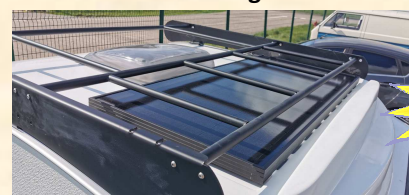

Panneau Solaire & Galerie